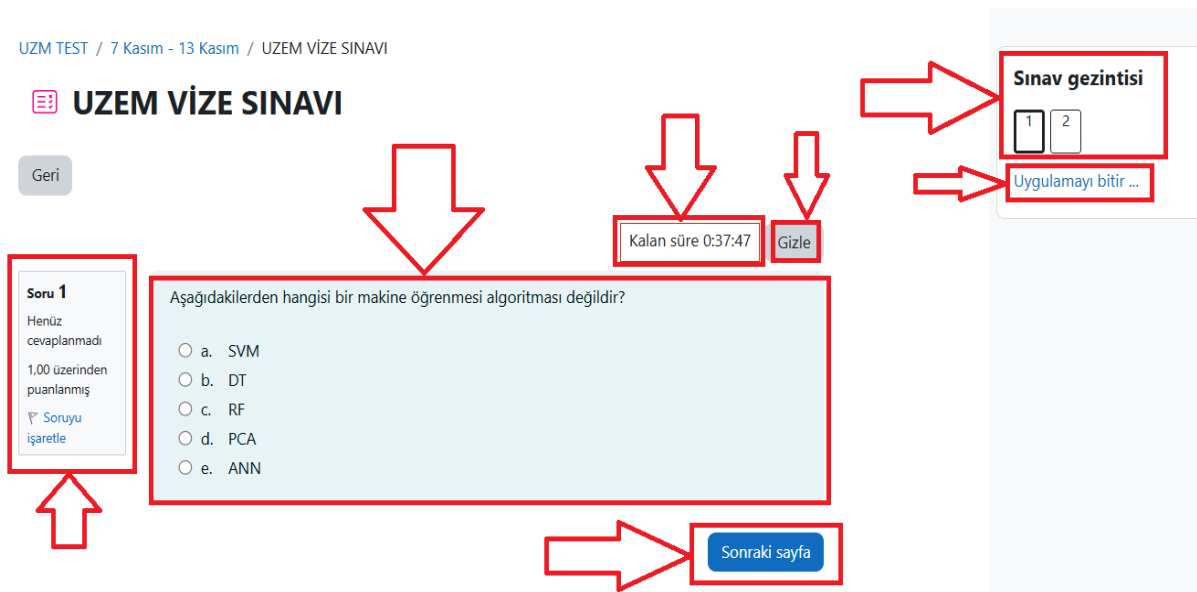

Sınav denemesi

İzin verilen uygulama: 3

Zaman sınırı: 1 saat

Puanlama yöntemi: En yüksek not

Şekil 3. Sınava giriş yapma

Sınava başlamaya hazır olduğunuzdan eminseniz Şekil 4’te de görüldüğü üzere karşınıza gelen onay mesajında “Uygulamayı Başlat” butonuna tıklayınız. Bu butona tıkladıktan sonra sınav süreniz başlayacak ve geri dönüşünüz olmayacaktır.

Şekil 4. Sınava giriş yapma devam

Şekil 5’te de görüldüğü üzere karşınıza gelen soruları dikkatlice okuyarak size doğru gelen seçeneğin üzerine tıklayınız. Böylece cevabınız kaydedilmiş olur. İsterseniz cevabınızı değiştirebilirsiniz. Sonraki soruları görmek için “Sonraki sayfa” butonuna basınız.