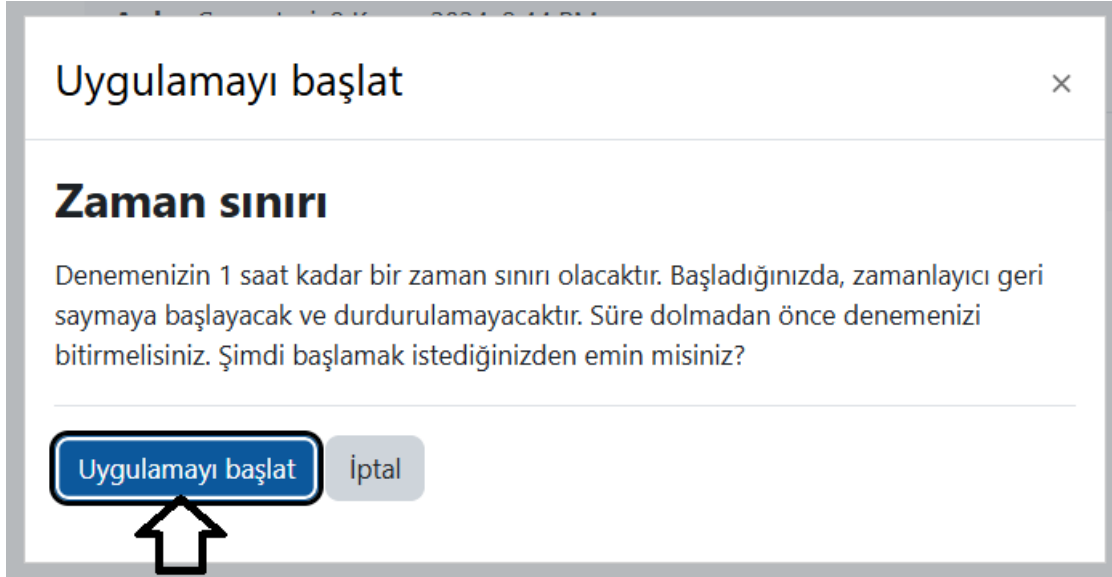

Sınav denemesi

İzin verilen uygulama: 3

Zaman sınırı: 1 saat

Puanlama yöntemi: En yüksek not

Şekil 3. Sınava giriş yapma

Sınava başlamaya hazır olduğunuzdan eminseniz Şekil 4’te de görüldüğü üzere karşınıza gelen onay mesajında “Uygulamayı Başlat” butonuna tıklayınız. Bu butona tıkladıktan sonra sınav süreniz başlayacak ve geri dönüşünüz olmayacaktır.