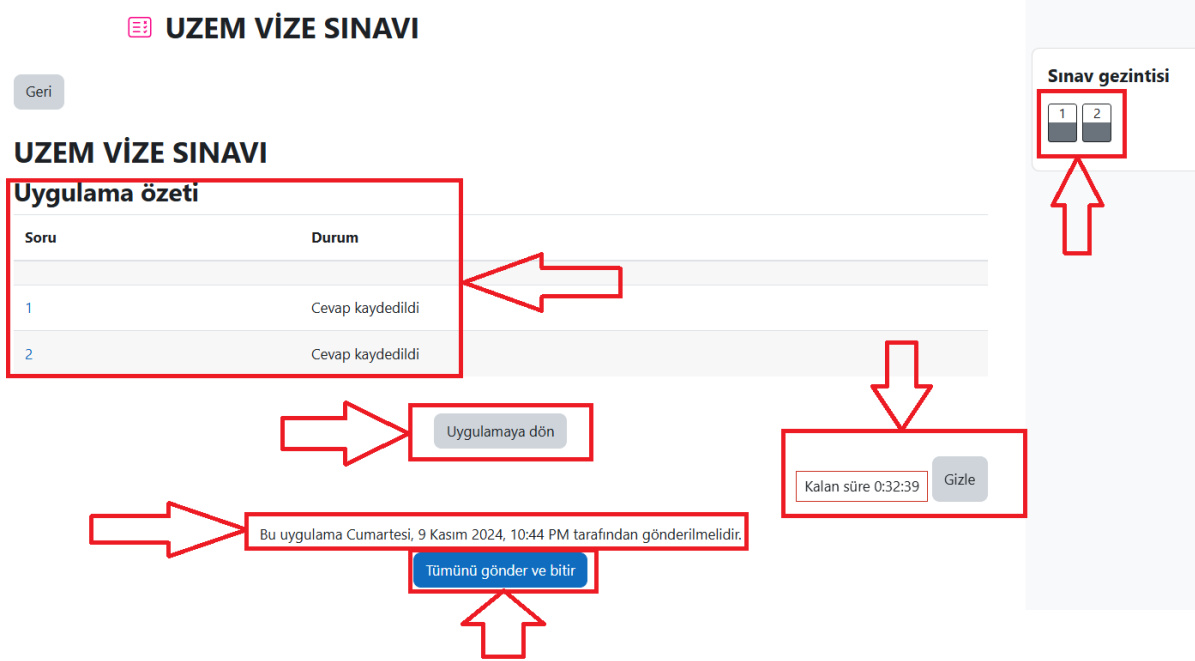

Şekil 6. Sınavı/Uygulamayı bitir...

Şekil 7. Sınav uygulama özeti

Şekil 7’de de görüldüğü üzere tüm soruları cevapladıktan sonra “Kalan süre” ye dikkat ederek “Uygulamaya dön” butonuna basarak sınavı gözden geçirmek için sorulara geri dönebilirsiniz. Sınavı bitirmek için Şekil 8’de de görüldüğü üzere “**Tümünü gönder ve bitir**” butonuna basınız.

*Not: Sınavın son sayfasında yani uygulama özetinde değilseniz “Sınav gezintisi” menüsünde “Uygulamayı bitir” linkine tıklayarak sınav uygulama özeti sayfasına erişebilirsiniz.