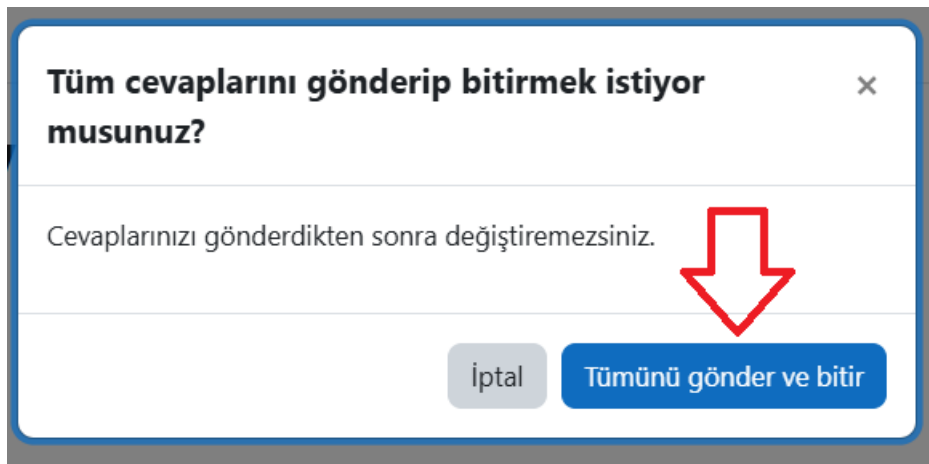

#### Sınav gezintisi

1 2

Uygulamayı bitir ...

Şekil 6. Sınavı/Uygulamayı bitir...

Şekil 7. Sınav uygulama özeti

Şekil 7’de de görüldüğü üzere tüm soruları cevapladıktan sonra “Kalan süre” ye dikkat ederek “Uygulamaya dön” butonuna basarak sınavı gözden geçirmek için sorulara geri dönebilirsiniz. Sınavı bitirmek için Şekil 8’de de görüldüğü üzere “**Tümünü gönder ve bitir**” butonuna basınız.

\*Not: Sınavın son sayfasında yani uygulama özetinde değilseniz “Sınav gezintisi” menüsünde “Uygulamayı bitir” linkine tıklayarak sınav uygulama özeti sayfasına erişebilirsiniz.

Şekil 8. Tümünü gönder ve bitir